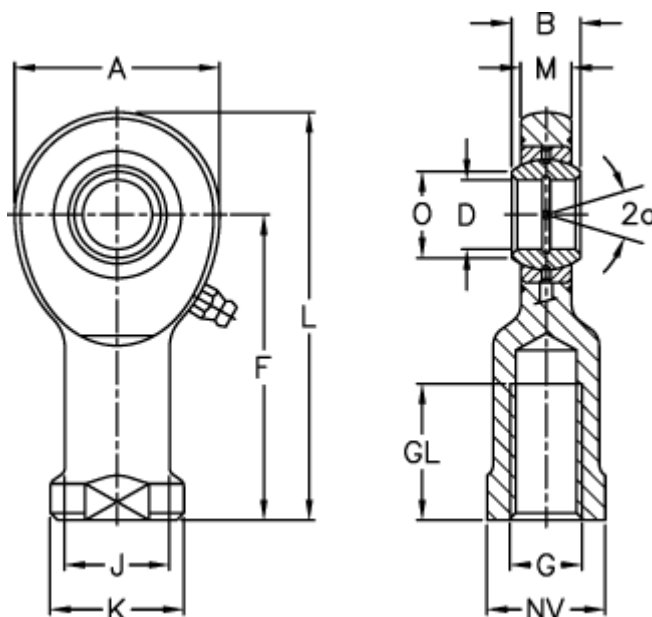

Varenummer: 03480016
 Beskrivelse: Fluro Ledhoved EIL 16

Mål

A	= 46	J	= 24
a (grader)	= 10	K	= 30
B	= 14	L	= 90
D	= 16	M	= 11
Dynamisk træk kN	= 21.2	NV	= 27
F	= 67	O	= 20.7
g	= M16	Statisk træk kN	= 54.5
GL	= 33	Vægt	= 220